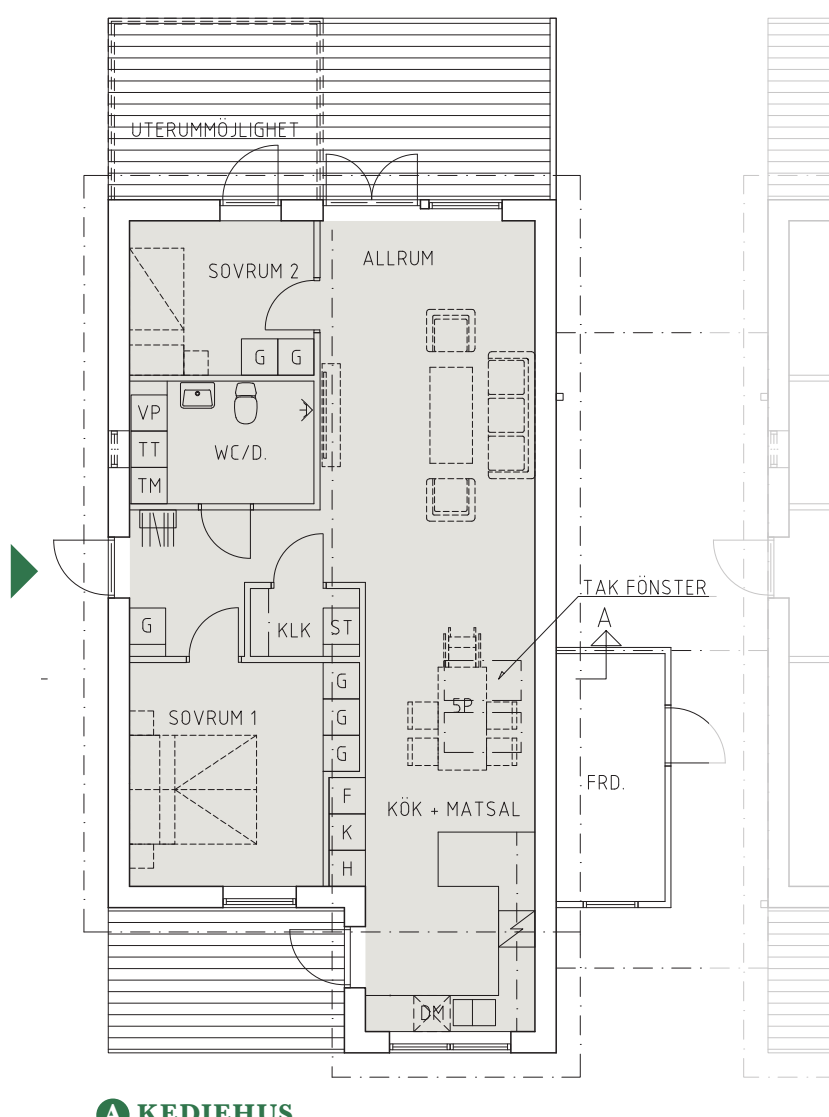

SYMBOLER

- STRECKADE VÄGGLINJER
=TILLVAL
- ST** STÄDSKÅP
- G** GARDEROB
- VP** VÄRMEPANNAN
- F** FRYS
- K** KYL
- INDUKTIONSHÄLL
- DM** DISKMASKIN
- H** HÖGSKÅP
- TT** TORKTUMLARE
- TM** TVÄTTMASKIN
- KAPPHYLLA
- KLK** KLÄDKAMMARE

A KEDJEHUS 3 ROK (80,5 kvm)

Skala 1:125

Med reservation för eventuella ändringar och tryckfel. Bilder kan visa miljöer med tillval. Tomlösningar och ytor varierar mellan olika hus. Rätt till ändringar förbehålles.