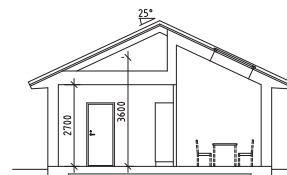

SYMBOLER

- STRECKADE VÄGGLINJER
=TILLVAL
- ST** STÄDSKÅP
- G** GARDEROB
- VP** VÄRMEPANNAN
- F** FRYS
- K** KYL
- INDUKTIONSHÄLL
- DM** DISKMASKIN
- H** HÖGSKÅP
- TT** TORKTUMLARE
- TM** TVÄTTMASKIN
- KAPPHYLLA
- KLK** KLÄDKAMMARE

A KEDJEHUS 3 ROK (80,5 kvm)

Skala 1:125

Med reservation för eventuella ändringar och tryckfel. Bilder kan visa miljöer med tillval. Tomlösningar och ytor varierar mellan olika hus. Rätt till ändringar förbehålles.