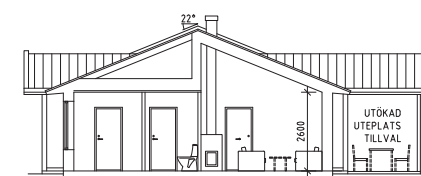

SYMBOLER

-  STRECKADE VÄGGLINJER =TILLVAL
- ST** STÄDSKÅP
- G** GARDEROB
- VP** VÄRMEPANNAN
- F** FRYS
- K** KYL
-  INDUKTIONSHÅLL
- DM** DISKMASKIN
- H** HÖGSKÅP
- TT** TORKTUMLARE
- TM** TVÄTTMASKIN
-  KAPPHYLLA
- KLK** KLÄDKAMMARE

B PARHUS
3 ROK (84,5 kvm)
INGA TILLVAL

B PARHUS
4 ROK (84,5 kvm)
ALLA TILLVAL

Skala 1:125

Med reservation för eventuella ändringar och tryckfel. Bilder kan visa miljöer med tillval. Tomlösningar och ytor varierar mellan olika hus. Rätt till ändringar förbehålles.