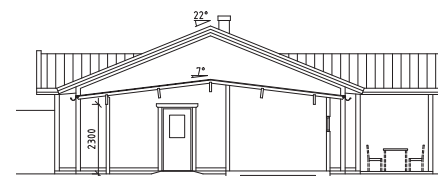

SYMBOLER

-  STRECKADE VÄGGLINJER =TILLVAL
- ST** STÄDSKÅP
- G** GARDEROB
- VP** VÄRMEPANNAN
- F** FRYS
- K** KYL
-  INDUKTIONSHÅLL
- DM** DISKMASKIN
- H** HÖGSKÅP
- TT** TORKTUMLARE
- TM** TVÄTTMASKIN
-  KAPPHYLLA
- KLK** KLÄDKAMMARE

B PARHUS
3 ROK (84,5 kvm)
INGA TILLVAL

B PARHUS
4 ROK (84,5 kvm)
ALLA TILLVAL

Skala 1:125

Med reservation för eventuella ändringar och tryckfel. Bilder kan visa miljöer med tillval. Tomlösningar och ytor varierar mellan olika hus. Rätt till ändringar förbehålles.