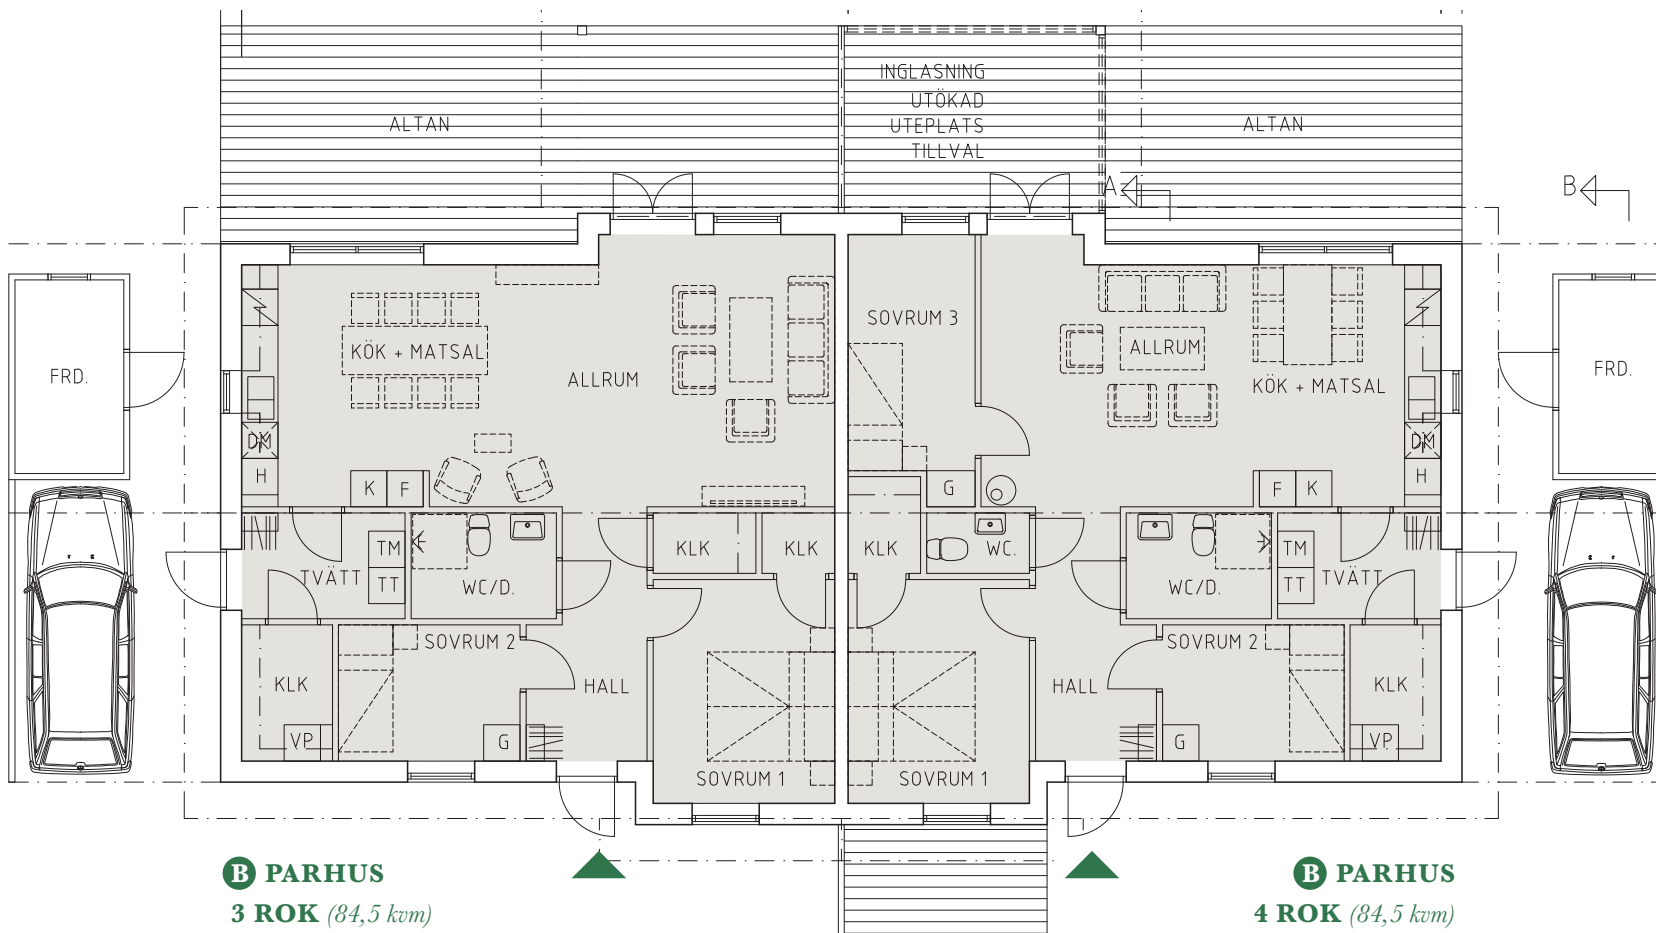

SYMBOLER

-  STRECKADE VÄGGLINJER =TILLVAL
- ST** STÄDSKÅP
- G** GARDEROB
- VP** VÄRMEPANNAN
- F** FRYS
- K** KYL
-  INDUKTIONSHÅLL
- DM** DISKMASKIN
- H** HÖGSKÅP
- TT** TORKTUMLARE
- TM** TVÄTTMASKIN
-  KAPPHYLLA
- KLK** KLÄDKAMMARE

B PARHUS
3 ROK (84,5 kvm)
INGA TILLVAL

B PARHUS
4 ROK (84,5 kvm)
ALLA TILLVAL

Skala 1:125

Med reservation för eventuella ändringar och tryckfel. Bilder kan visa miljöer med tillval. Tomlösningar och ytor varierar mellan olika hus. Rätt till ändringar förbehålles.