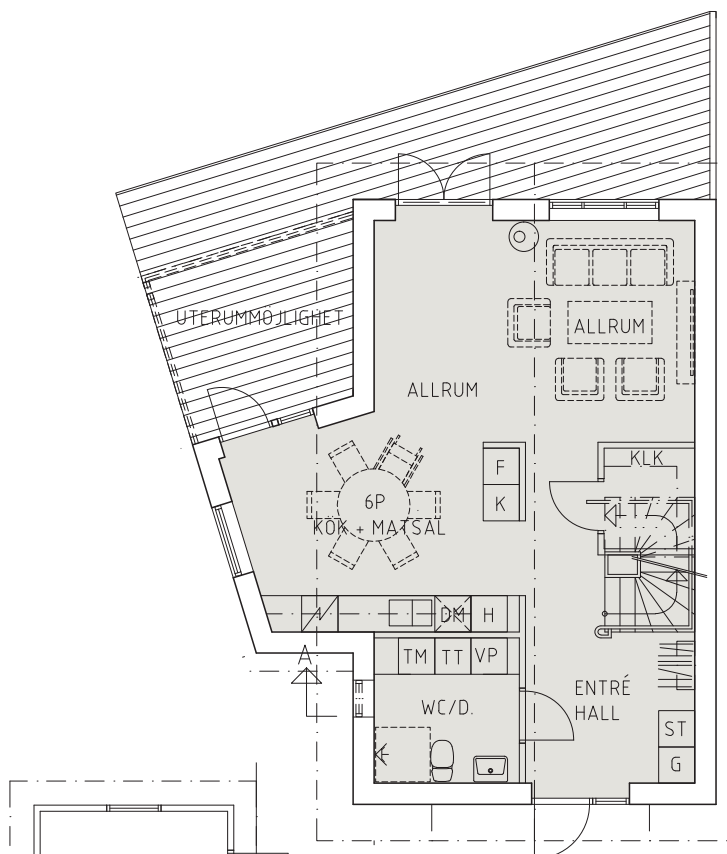

## SYMBOLER

- STRECKADE VÄGGLINJER  
=TILLVAL
- ST** STÄDSKÅP
- G** GARDEROB
- VP** VÄRMEPANNA
- F** FRYS
- K** KYL
- INDUKTIONSHÅLL
- DM** DISKMASKIN
- H** HÖGSKÅP
- TT** TORKTUMLARE
- TM** TVÄTTMASKIN
- KAPPHYLLA
- KLK** KLÄDKAMMARE

**Ⓢ KEDJEHUS**  
**4 ROK**  
**ENTRÉPLAN** (56,5 kvm)

**ÖVRE PLAN** (49,5 kvm)

Med reservation för eventuella ändringar och tryckfel. Bilder kan visa miljöer med tillval. Tomlösningar och ytor varierar mellan olika hus. Rätt till ändringar förbehålles.