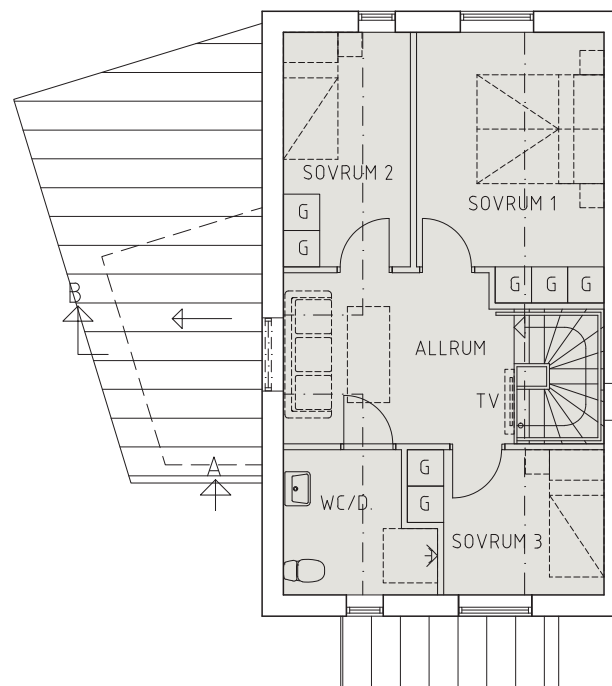

## SYMBOLER

- STRECKADE VÄGGLINJER  
=TILLVAL
- ST** STÄDSKÅP
- G** GARDEROB
- VP** VÄRMEPANNA
- F** FRYS
- K** KYL
- INDUKTIONSHÅLL
- DM** DISKMASKIN
- H** HÖGSKÅP
- TT** TORKTUMLARE
- TM** TVÄTTMASKIN
- KAPPHYLLA
- KLK** KLÄDKAMMARE

**Ⓢ KEDJEHUS**  
**4 ROK**  
**ENTRÉPLAN** (56,5 kvm)

**ÖVRE PLAN** (49,5 kvm)

Med reservation för eventuella ändringar och tryckfel. Bilder kan visa miljöer med tillval. Tomlösningar och ytor varierar mellan olika hus. Rätt till ändringar förbehålles.