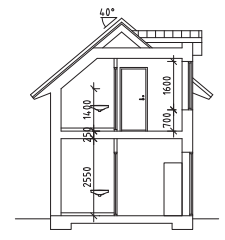

D KEDJE-/RADHUS
5 ROK
ENTRÉPLAN (79,5 kvm)

ÖVRE PLAN (50 kvm)

D KEDJE-/RADHUS
3 ROK (79,5 kvm)
ENTRÉPLAN

ÖVRE PLAN (oinredd)

SYMBOLER

- STRECKADE VÄGGLINJER = TILLVAL
- ST** STÄDSKÅP
- G** GÅRDEROB
- VP** VÄRMEPANNAN
- F** FRYS
- K** KYL
- INDUKTIONSHÄLL
- DKI** DISKMASKIN
- H** HÖGSKÅP
- TT** TORKTUMLARE
- TM** TVÄTTMASKIN
- KAPPHYLLA
- KLK** KLÄDKAMMARE