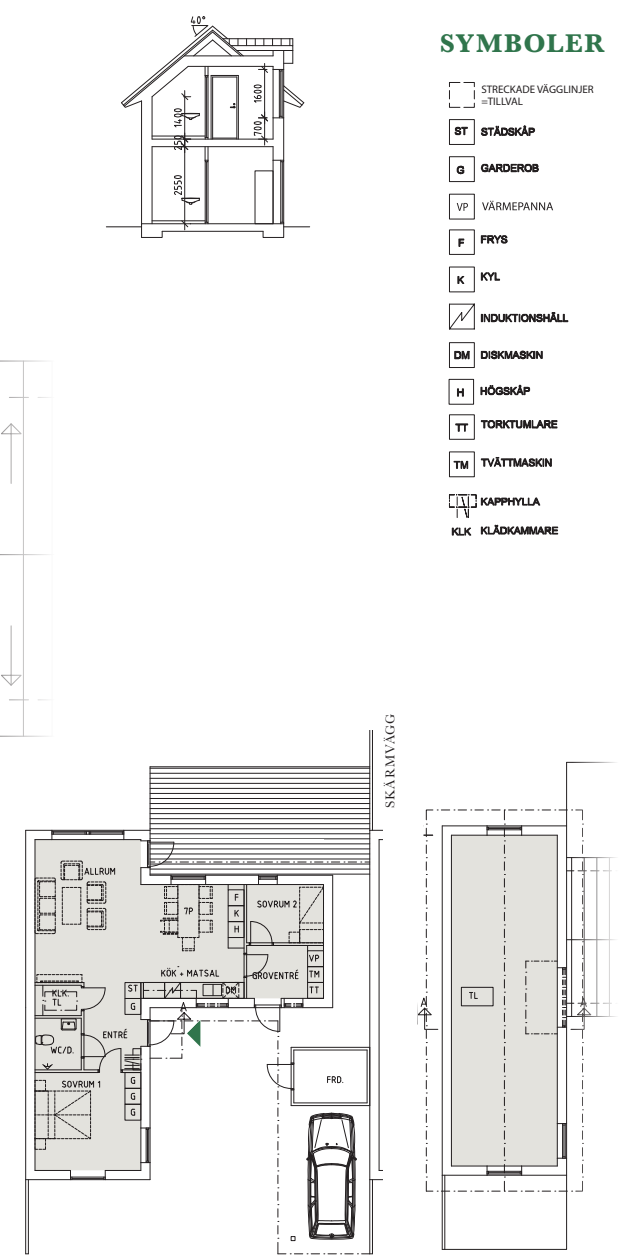

D KEDJE-/RADHUS
5 ROK
ENTRÉPLAN (79,5 kvm)

ÖVRE PLAN (50 kvm)

D KEDJE-/RADHUS
3 ROK (79,5 kvm)
ENTRÉPLAN

ÖVRE PLAN (oinredd)

SYMBOLER

- STRECKADE VÄGGLINJER = TILLVAL
- ST** STÄDSKÅP
- G** GÅRDEROB
- VP** VÄRMEPANNAN
- F** FRYS
- K** KYL
- INDUKTIONSHÄLL
- DKI** DISKMASKIN
- H** HÖGSKÅP
- TT** TORKTUMLARE
- TM** TVÄTTMASKIN
- KAPPHYLLA
- KLK** KLÄDKAMMARE

Med reservation för eventuella ändringar och tryckfel. Bilder kan visa miljöer med tillval. Tomlösningar och ytor varierar mellan olika hus. Rätt till ändringar förbehålles.