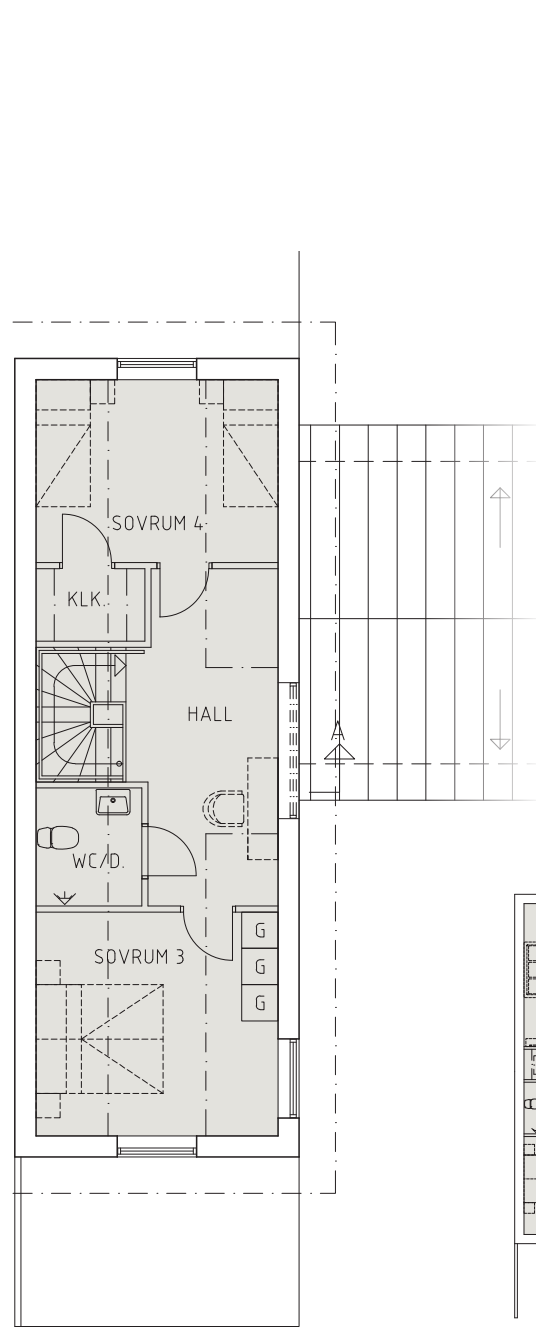

D KEDJE-/RADHUS
5 ROK
ENTRÉPLAN (79,5 kvm)

ÖVRE PLAN (50 kvm)

D KEDJE-/RADHUS
3 ROK (79,5 kvm)
ENTRÉPLAN

ÖVRE PLAN (oinredd)

SYMBOLER

- STRECKADE VÄGGLINJER = TILLVAL
- ST** STÄDSKÅP
- G** GÅRDEROB
- VP** VÄRMEPANNAN
- F** FRYS
- K** KYL
- INDUKTIONSHÄLL
- DKI** DISKMASKIN
- H** HÖGSKÅP
- TT** TORKTUMLARE
- TM** TVÄTTMASKIN
- KAPPHYLLA
- KLK** KLÄDKAMMARE

Med reservation för eventuella ändringar och tryckfel. Bilder kan visa miljöer med tillval. Tomlösningar och ytor varierar mellan olika hus. Rätt till ändringar förbehålles.