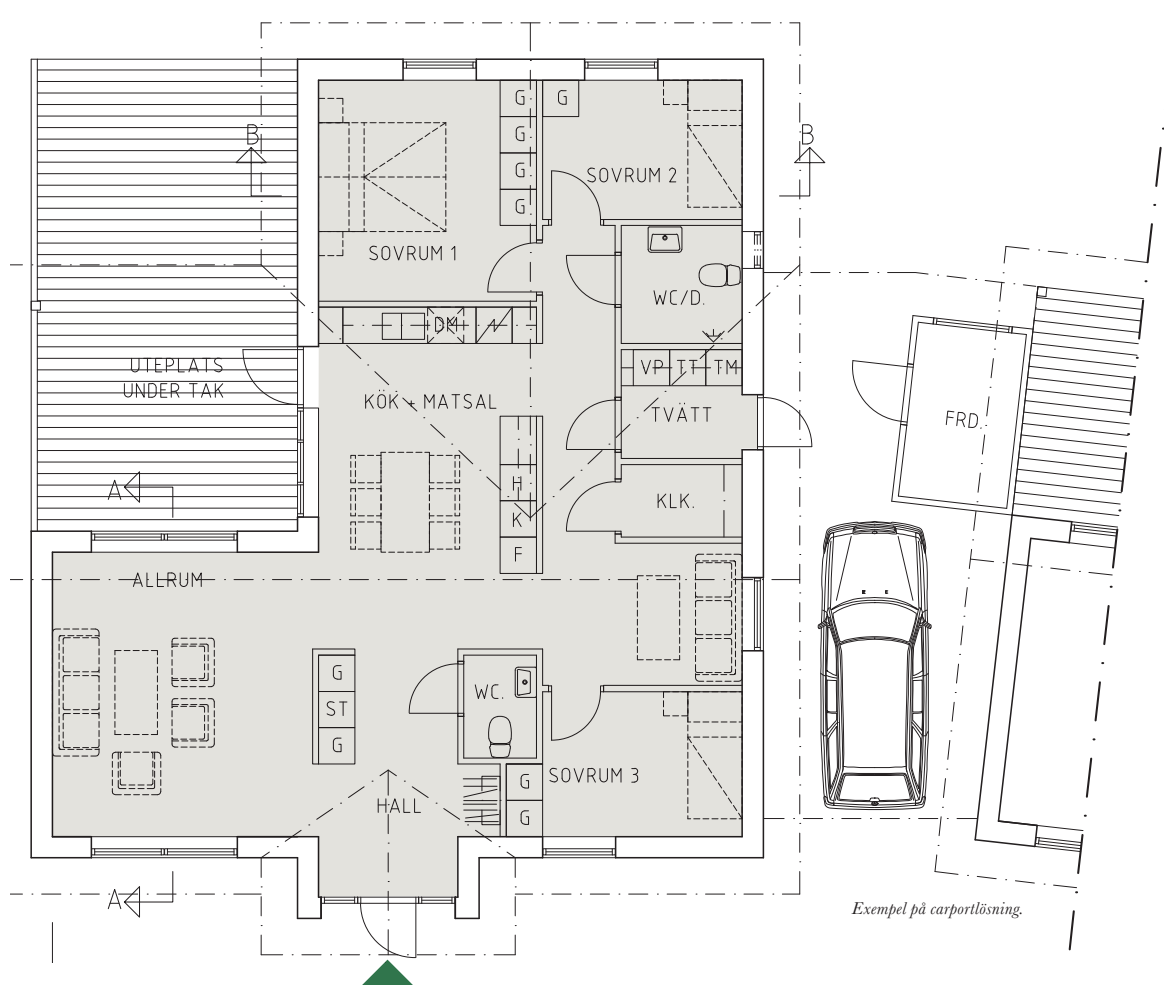

SYMBOLER

-  STRECKADE VÄGGLINJER
=TILLVAL
- ST** STÅDSKÅP
- G** GÅRDEROB
- VP** VÄRMEPANNAN
- F** FRYS
- K** KYL
-  INDUKTIONSHÄLL
- DM** DISKMASKIN
- H** HÖGSKÅP
- TT** TORKTUMLARE
- TM** TVÄTTMASKIN
-  KAPPHYLLA
- KLK** KLÄDKAMMARE

E KEDJEHUS/FRILIGGANDE

5 ROK (110,5 kvm)

Skala 1:125

Med reservation för eventuella ändringar och tryckfel. Bilder kan visa miljöer med tillval. Tomlösningar och ytor varierar mellan olika hus. Rätt till ändringar förbehålles.