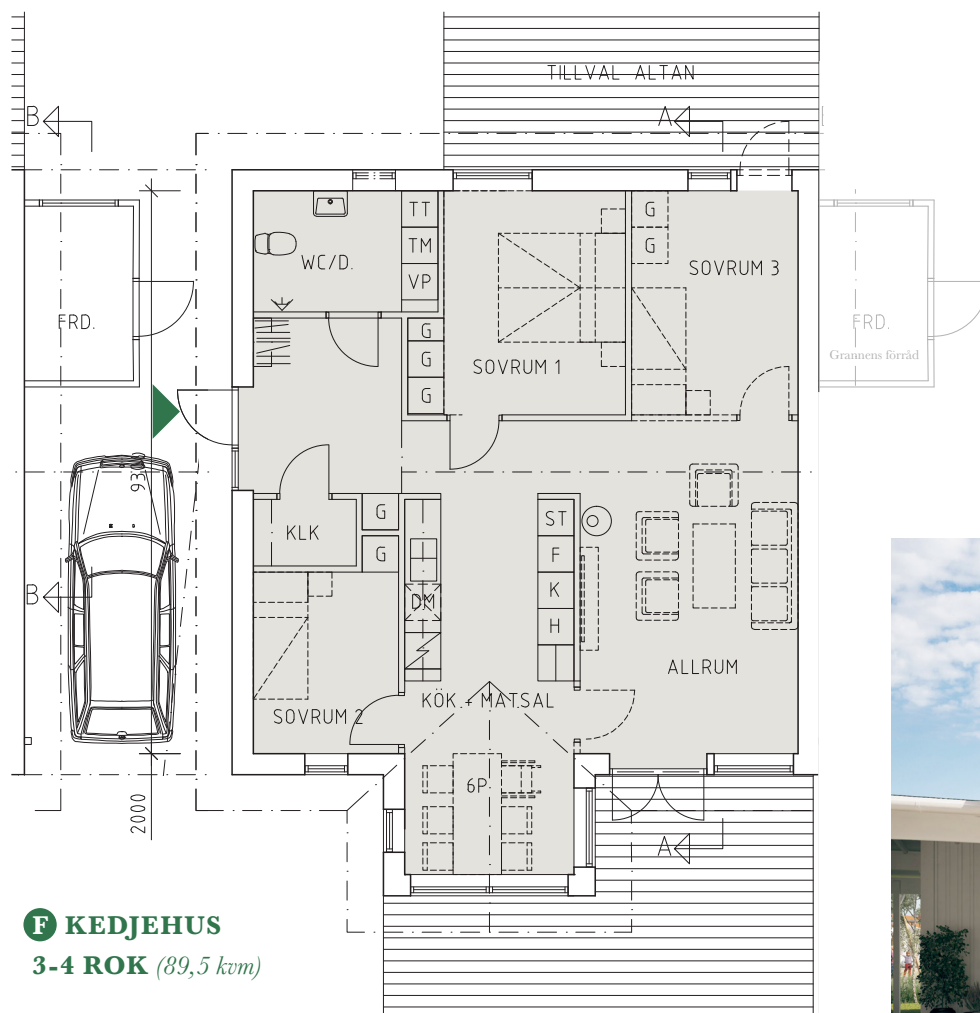

SYMBOLER

-  STRECKADE VÄGGLINJER
=TILLVAL
- ST** STÅDSKÅP
- G** GARDEROB
- VP** VÄRMEPANNA
- F** FRYS
- K** KYL
-  INDUKTIONSHÅLL
- DM** DISKMASKIN
- H** HÖGSKÅP
- TT** TORKTUMLARE
- TM** TVÄTTMASKIN
-  KÄPPHYLLA
- KLK** KLÄDKAMMARE

F KEDJEHUS
3-4 ROK (89,5 kvm)

Med reservation för eventuella ändringar och tryckfel. Bilder kan visa miljöer med tillval. Tomlösningar och ytor varierar mellan olika hus. Rätt till ändringar förbehålles.