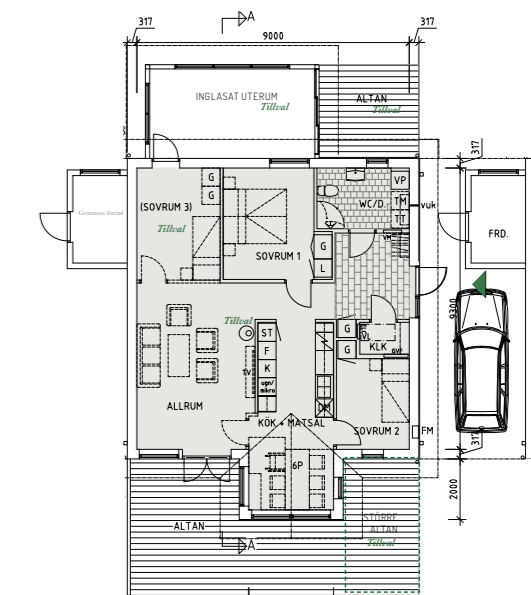

Hustyp F

3-4 ROK - BOA 89,5 KVM
KEDJEHUS I ETT PLAN

F KEDJEHUS
3-4 ROK (89,5 kvm)
INGA TILLVAL

Med reservation för eventuella ändringar och tryckfel. Bilder kan visa miljöer med tillval. Tomtlösningar och ytor varierar mellan olika hus. Rätt till ändringar förbehålles.

F KEDJEHUS
3-4 ROK (89,5 kvm)
ALLA TILLVAL

Med reservation för eventuella ändringar och tryckfel. Bilder kan visa miljöer med tillval. Tomtlösningar och ytor varierar mellan olika hus. Rätt till ändringar förbehålles.

SYMBOLER

- STRECKADE VÄGGLINJER = TILLVAL
- ST** STÄDSKÅP
- G** GARDEROB
- VP** VÄRMEPANNAN
- F** FRYS
- K** KYL
- INDUKTIONSHÄLL
- DM** DISKMASKIN
- H** HÖGSKÅP
- TT** TORKTUMLARE
- TM** TVÄTTMASKIN
- KAPPHYLLA
- KLK** KLÄDKAMMARE
- KAMIN