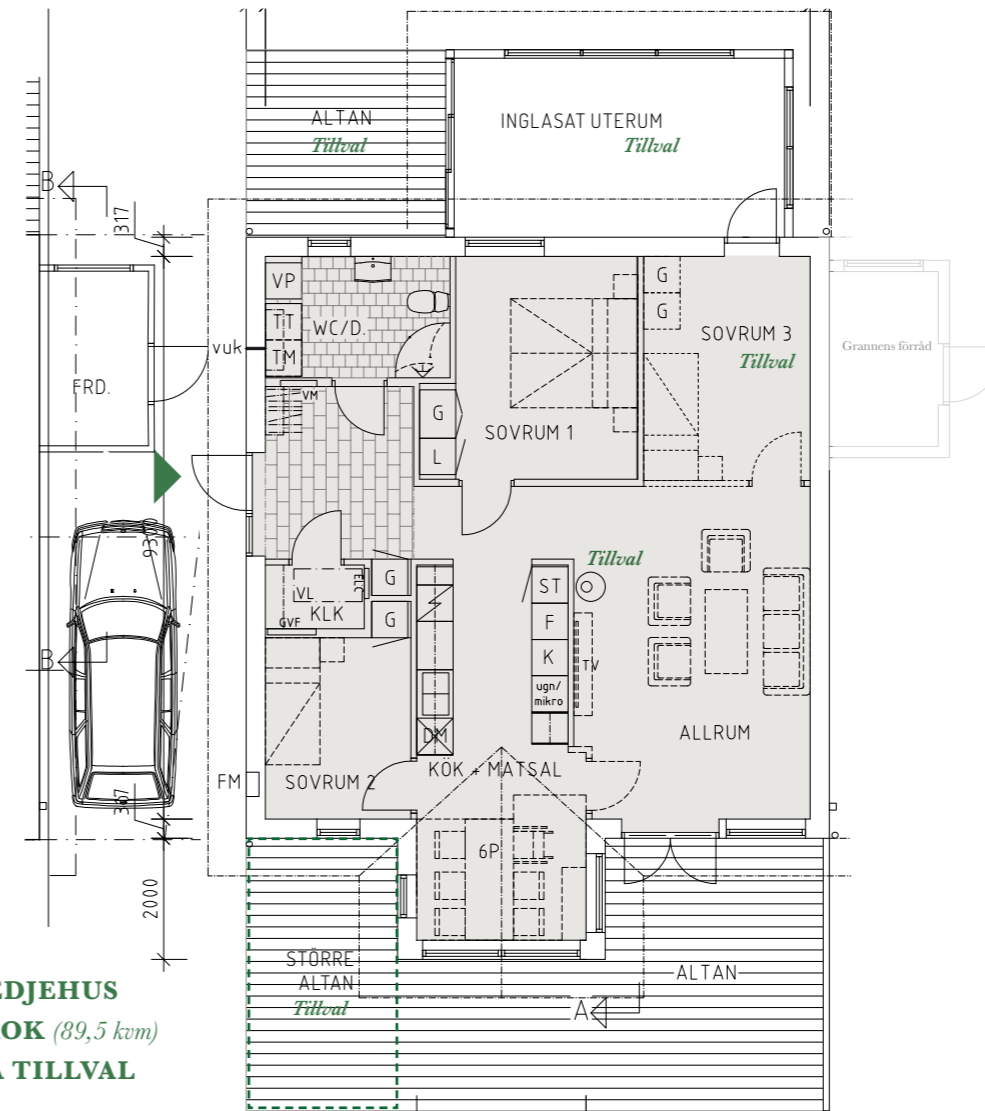

Hustyp F

3-4 ROK - BOA 89,5 KVM
KEDJEHUS I ETT PLAN

F KEDJEHUS
3-4 ROK (89,5 kvm)
INGA TILLVAL

Med reservation för eventuella ändringar och tryckfel. Bilder kan visa miljöer med tillval. Tomtlösningar och ytor varierar mellan olika hus. Rätt till ändringar förbehålles.

F KEDJEHUS
3-4 ROK (89,5 kvm)
ALLA TILLVAL

Med reservation för eventuella ändringar och tryckfel. Bilder kan visa miljöer med tillval. Tomtlösningar och ytor varierar mellan olika hus. Rätt till ändringar förbehålles.

SYMBOLER

- STRECKADE VÄGGLINJER = TILLVAL
- ST** STÄDSKÅP
- G** GARDEROB
- VP** VÄRMEPANNAN
- F** FRYS
- K** KYL
- INDUKTIONSHÄLL
- DM** DISKMASKIN
- H** HÖGSKÅP
- TT** TORKTUMLARE
- TM** TVÄTTMASKIN
- KAPPHYLLA
- KLK** KLÄDKAMMARE
- KAMIN