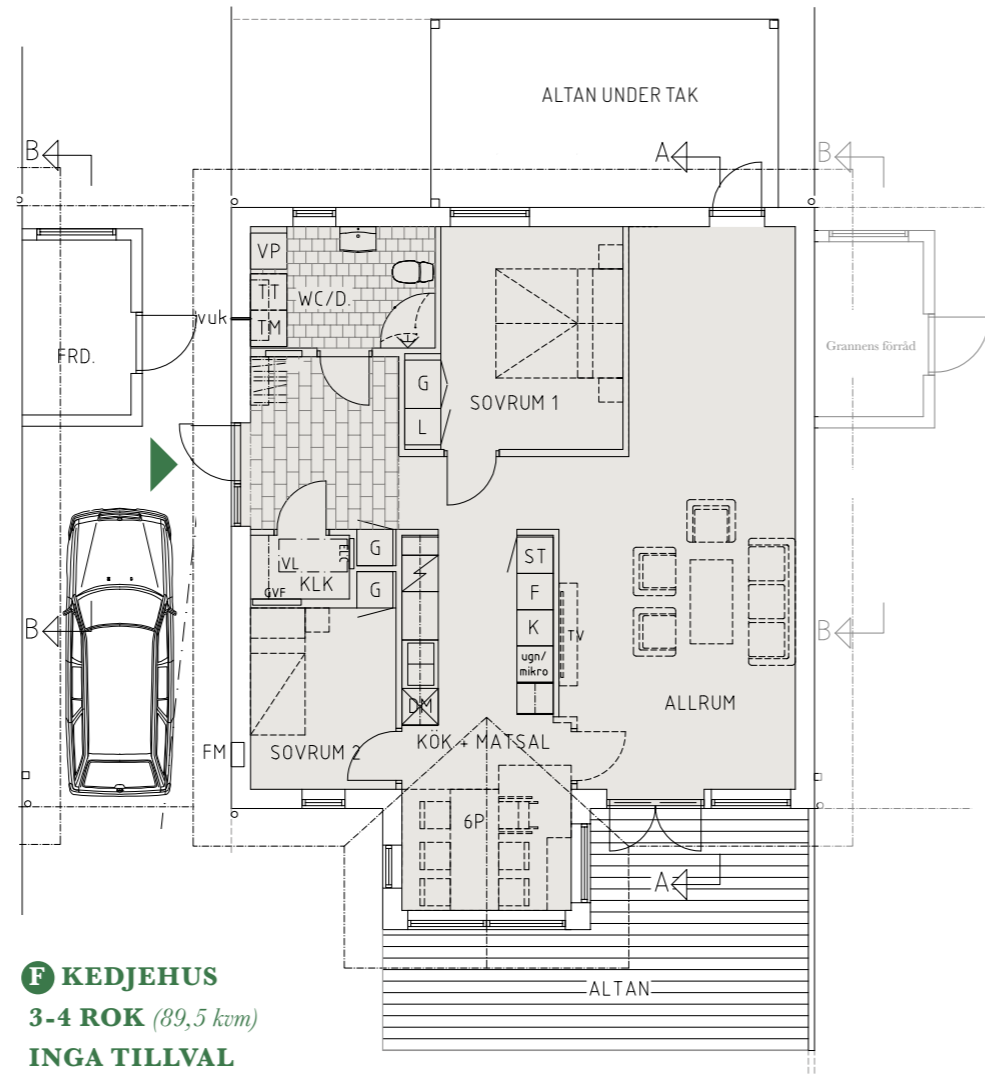

Hustyp F

3-4 ROK - BOA 89,5 KVM
KEDJEHUS I ETT PLAN

F KEDJEHUS
3-4 ROK (89,5 kvm)
INGA TILLVAL

Med reservation för eventuella ändringar och tryckfel. Bilder kan visa miljöer med tillval. Tomtlösningar och ytor varierar mellan olika hus. Rätt till ändringar förbehålles.

F KEDJEHUS
3-4 ROK (89,5 kvm)
ALLA TILLVAL

Med reservation för eventuella ändringar och tryckfel. Bilder kan visa miljöer med tillval. Tomtlösningar och ytor varierar mellan olika hus. Rätt till ändringar förbehålles.

SYMBOLER

- STRECKADE VÄGGLINJER = TILLVAL
- ST** STÄDSKÅP
- G** GARDEROB
- VP** VÄRMEPANNAN
- F** FRYS
- K** KYL
- INDUKTIONSHÄLL
- DM** DISKMASKIN
- H** HÖGSKÅP
- TT** TORKTUMLARE
- TM** TVÄTTMASKIN
- KAPPHYLLA
- KLK** KLÄDKAMMARE
- KAMIN