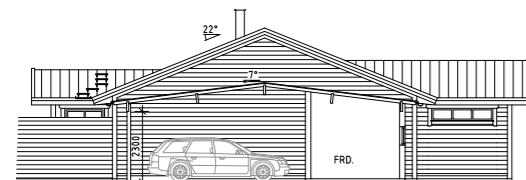

Hustyp F

3-4 ROK - BOA 89,5 KVM
KEDJEHUS I ETT PLAN

F KEDJEHUS
3-4 ROK (89,5 kvm)
INGA TILLVAL

Med reservation för eventuella ändringar och tryckfel. Bilder kan visa miljöer med tillval. Tomtlösningar och ytor varierar mellan olika hus. Rätt till ändringar förbehålles.

F KEDJEHUS
3-4 ROK (89,5 kvm)
ALLA TILLVAL

Med reservation för eventuella ändringar och tryckfel. Bilder kan visa miljöer med tillval. Tomtlösningar och ytor varierar mellan olika hus. Rätt till ändringar förbehålles.