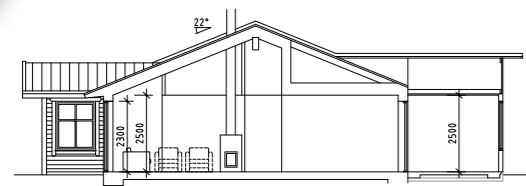

Hustyp F

3-4 ROK - BOA 89,5 KVM
KEDJEHUS I ETT PLAN

F KEDJEHUS
3-4 ROK (89,5 kvm)
INGA TILLVAL

Med reservation för eventuella ändringar och tryckfel. Bilder kan visa miljöer med tillval. Tomtlösningar och ytor varierar mellan olika hus. Rätt till ändringar förbehålles.

F KEDJEHUS
3-4 ROK (89,5 kvm)
ALLA TILLVAL

Med reservation för eventuella ändringar och tryckfel. Bilder kan visa miljöer med tillval. Tomtlösningar och ytor varierar mellan olika hus. Rätt till ändringar förbehålles.