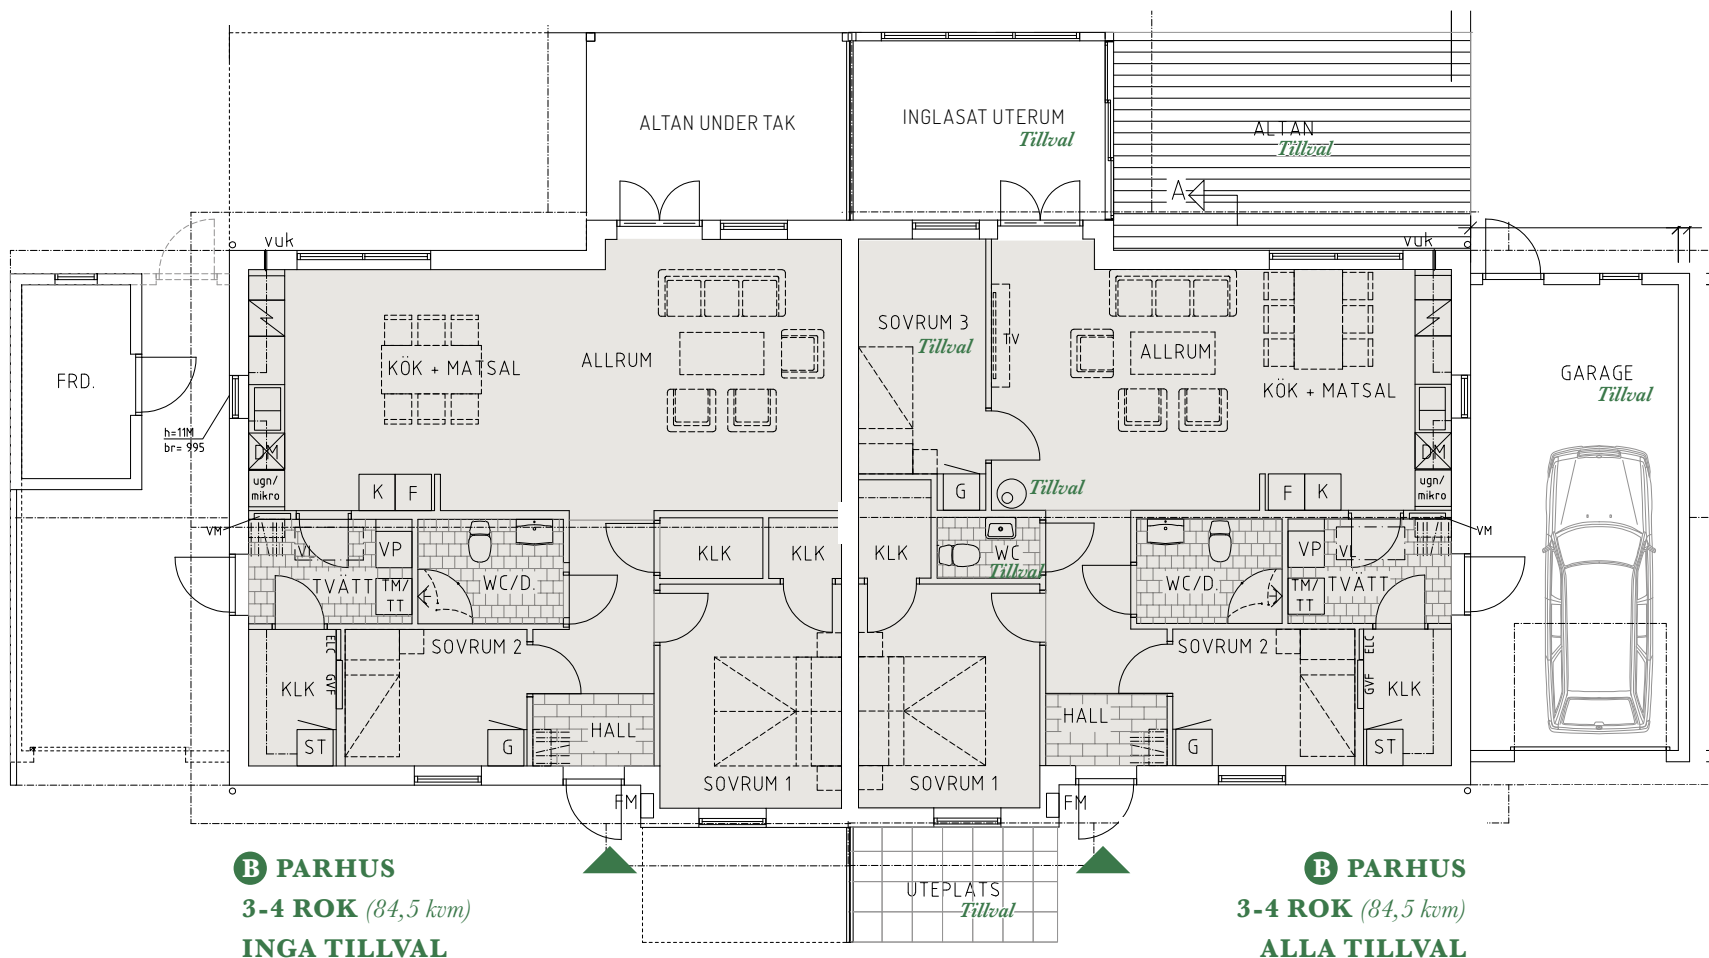

SYMBOLER

-  STRECKADE VÄGGLINOR = TILLVAL
- ST** STÄDSKÅP
- G** GARDEROB
- VP** VÄRMEPANNAN
- F** FRYS
- K** KYL
-  INDUKTIONSHÅLL
- DM** DISKMASKIN
- H** HÖGSKÅP
- TT** TORKTUMLARE
- TM** TVÄTTMASKIN
-  KÄPPHYLLA
- KLK** KLÄDKAMMARE
-  KAMIN

Med reservation för eventuella ändringar och tryckfel. Bilder kan visa miljöer med tillval. Tomtlösningar och ytor varierar mellan olika hus. Rätt till ändringar förbehålles.