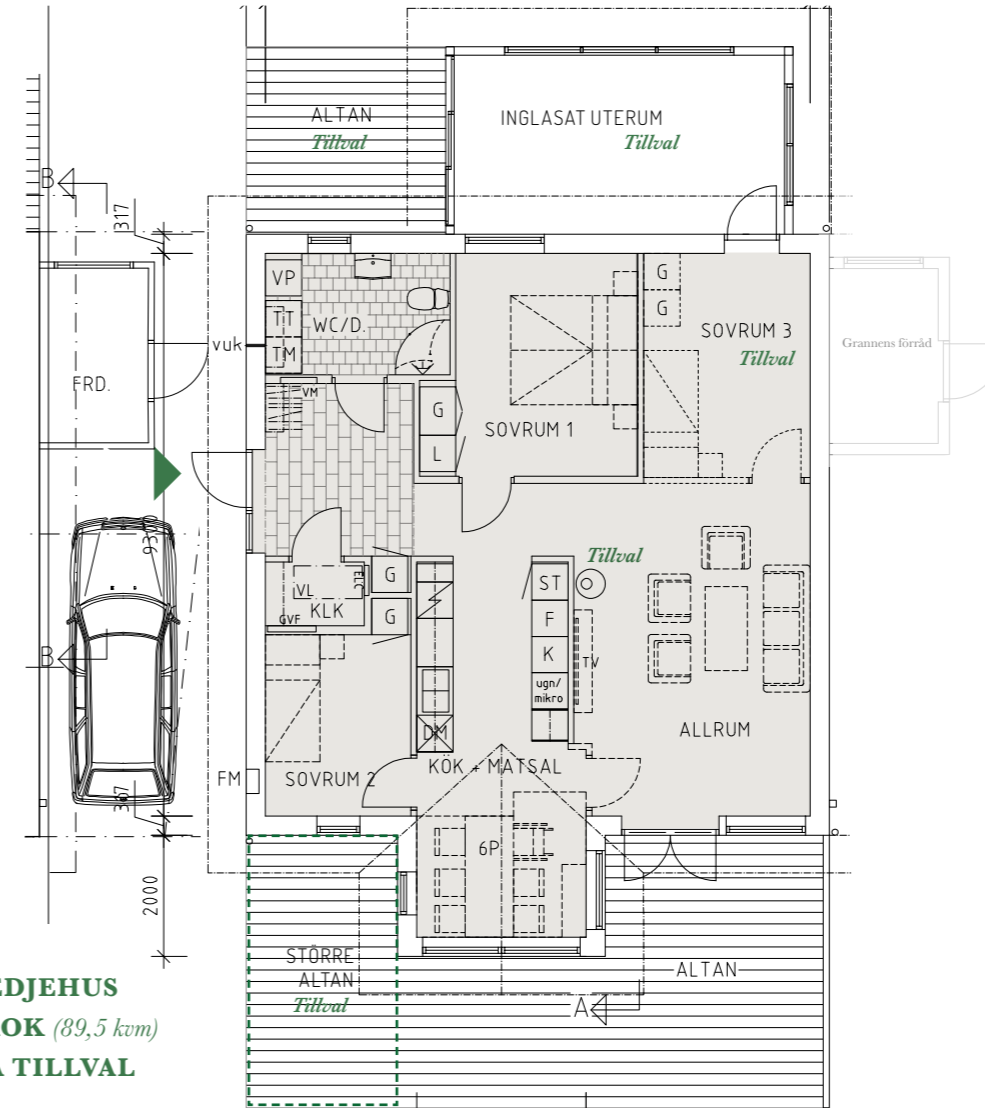

Hustyp F

3-4 ROK - BOA 89,5 KVM
KEDJEHUS I ETT PLAN

F KEDJEHUS
3-4 ROK (89,5 kvm)
INGA TILLVAL

Med reservation för eventuella ändringar och tryckfel. Bilder kan visa miljöer med tillval. Tomtlösningar och ytor varierar mellan olika hus. Rätt till ändringar förbehålles.

F KEDJEHUS
3-4 ROK (89,5 kvm)
ALLA TILLVAL

Med reservation för eventuella ändringar och tryckfel. Bilder kan visa miljöer med tillval. Tomtlösningar och ytor varierar mellan olika hus. Rätt till ändringar förbehålles.

SYMBOLER

- STRECKADE VÄGGLINJER =TILLVAL
- ST STÄDSKÅP
- G GARDEROB
- VP VÄRMEPANNAN
- F FRYS
- K KYL
- INDUKTIONSHÄLL
- DM DISKMASKIN
- H HÖGSKÅP
- TT TORKTUMLARE
- TM TVÄTTMASKIN
- KAPPHYLLA
- KLK KLÄDKAMMARE
- KAMIN