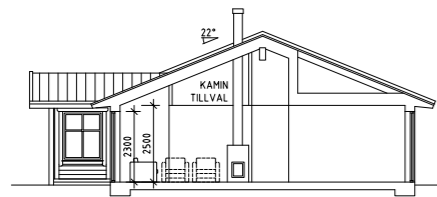

Hustyp F

3-4 ROK - BOA 89,5 KVM
KEDJEHUS I ETT PLAN

F KEDJEHUS
3-4 ROK (89,5 kvm)
INGA TILLVAL

Med reservation för eventuella ändringar och tryckfel. Bilder kan visa miljöer med tillval. Tomtlösningar och ytor varierar mellan olika hus. Rätt till ändringar förbehålles.

F KEDJEHUS
3-4 ROK (89,5 kvm)
ALLA TILLVAL

Med reservation för eventuella ändringar och tryckfel. Bilder kan visa miljöer med tillval. Tomtlösningar och ytor varierar mellan olika hus. Rätt till ändringar förbehålles.