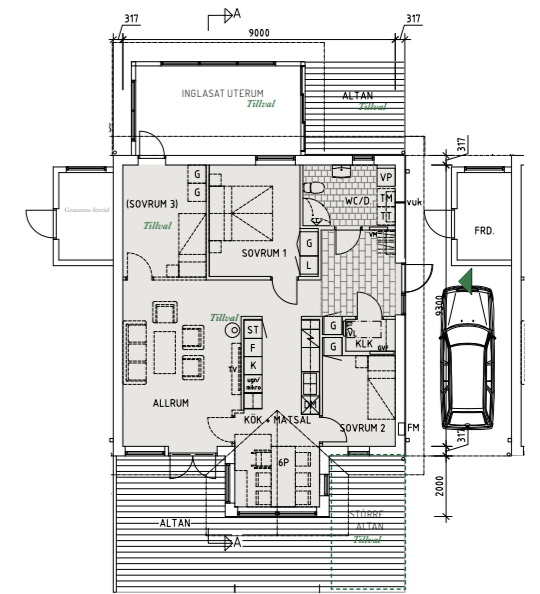

Hustyp F

3-4 ROK - BOA 89,5 KVM
KEDJEHUS I ETT PLAN

F KEDJEHUS
3-4 ROK (89,5 kvm)
INGA TILLVAL

Med reservation för eventuella ändringar och tryckfel. Bilder kan visa miljöer med tillval. Tomtlösningar och ytor varierar mellan olika hus. Rätt till ändringar förbehålles.

F KEDJEHUS
3-4 ROK (89,5 kvm)
ALLA TILLVAL

Med reservation för eventuella ändringar och tryckfel. Bilder kan visa miljöer med tillval. Tomtlösningar och ytor varierar mellan olika hus. Rätt till ändringar förbehålles.

SYMBOLER

- STRECKADE VÄGGLINJER =TILLVAL
- ST STÄDSKÅP
- G GARDEROB
- VP VÄRMEPANNAN
- F FRYS
- K KYL
- INDUKTIONSHÄLL
- DM DISKMASKIN
- H HÖGSKÅP
- TT TORKTUMLARE
- TM TVÄTTMASKIN
- KAPPHYLLA
- KLK KLÄDKAMMARE
- KAMIN