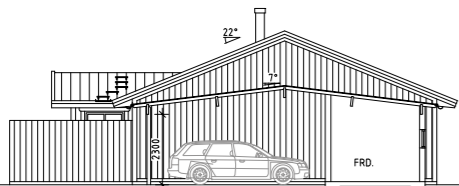

Hustyp F

3-4 ROK - BOA 89,5 KVM
KEDJEHUS I ETT PLAN

F KEDJEHUS
3-4 ROK (89,5 kvm)
INGA TILLVAL

Med reservation för eventuella ändringar och tryckfel. Bilder kan visa miljöer med tillval. Tomtlösningar och ytor varierar mellan olika hus. Rätt till ändringar förbehålles.

F KEDJEHUS
3-4 ROK (89,5 kvm)
ALLA TILLVAL

Med reservation för eventuella ändringar och tryckfel. Bilder kan visa miljöer med tillval. Tomtlösningar och ytor varierar mellan olika hus. Rätt till ändringar förbehålles.