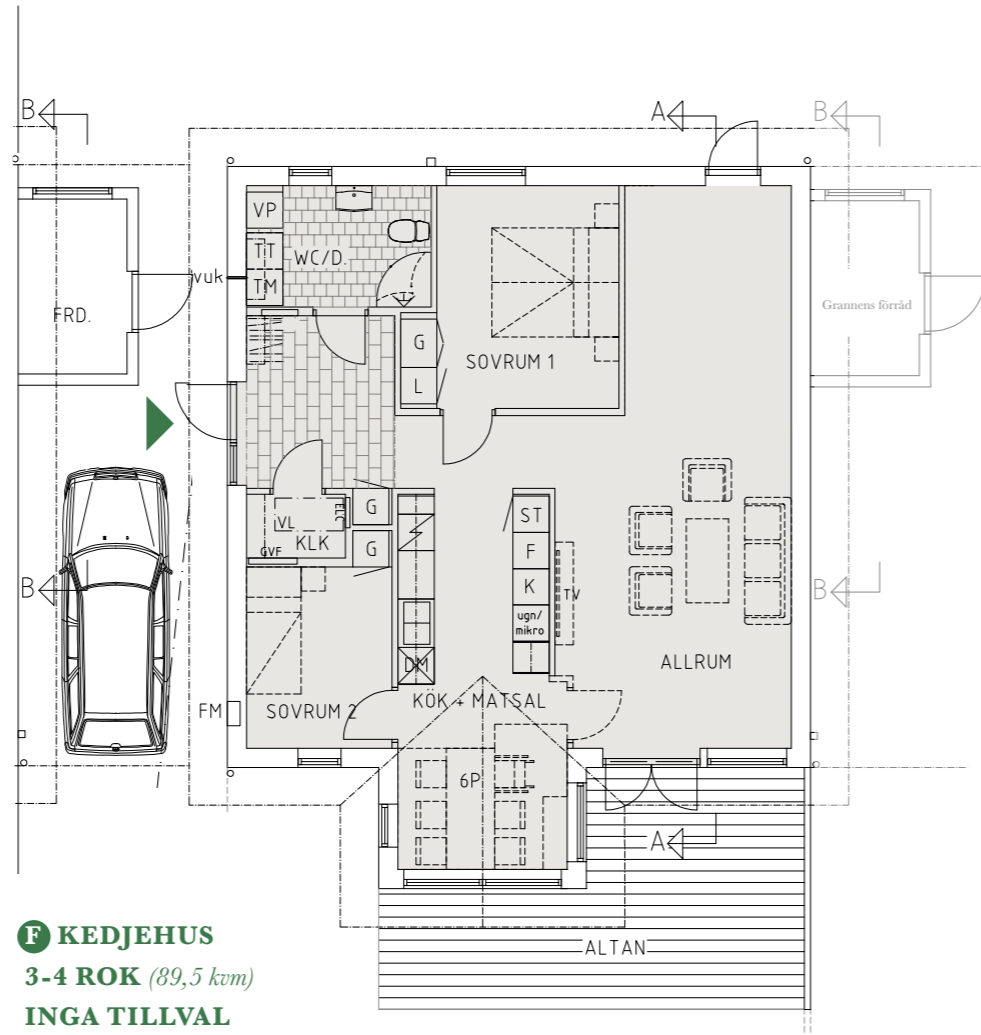

Hustyp F

3-4 ROK - BOA 89,5 KVM
KEDJEHUS I ETT PLAN

F KEDJEHUS
3-4 ROK (89,5 kvm)
INGA TILLVAL

Med reservation för eventuella ändringar och tryckfel. Bilder kan visa miljöer med tillval. Tomtlösningar och ytor varierar mellan olika hus. Rätt till ändringar förbehålles.

F KEDJEHUS
3-4 ROK (89,5 kvm)
ALLA TILLVAL

Med reservation för eventuella ändringar och tryckfel. Bilder kan visa miljöer med tillval. Tomtlösningar och ytor varierar mellan olika hus. Rätt till ändringar förbehålles.

SYMBOLER

- STRECKADE VÄGGLINJER =TILLVAL
- ST STÄDSKÅP
- G GARDEROB
- VP VÄRMEPANNAN
- F FRYS
- K KYL
- INDUKTIONSHÄLL
- DM DISKMASKIN
- H HÖGSKÅP
- TT TORKTUMLARE
- TM TVÄTTMASKIN
- KAPPHYLLA
- KLK KLÄDKAMMARE
- KAMIN